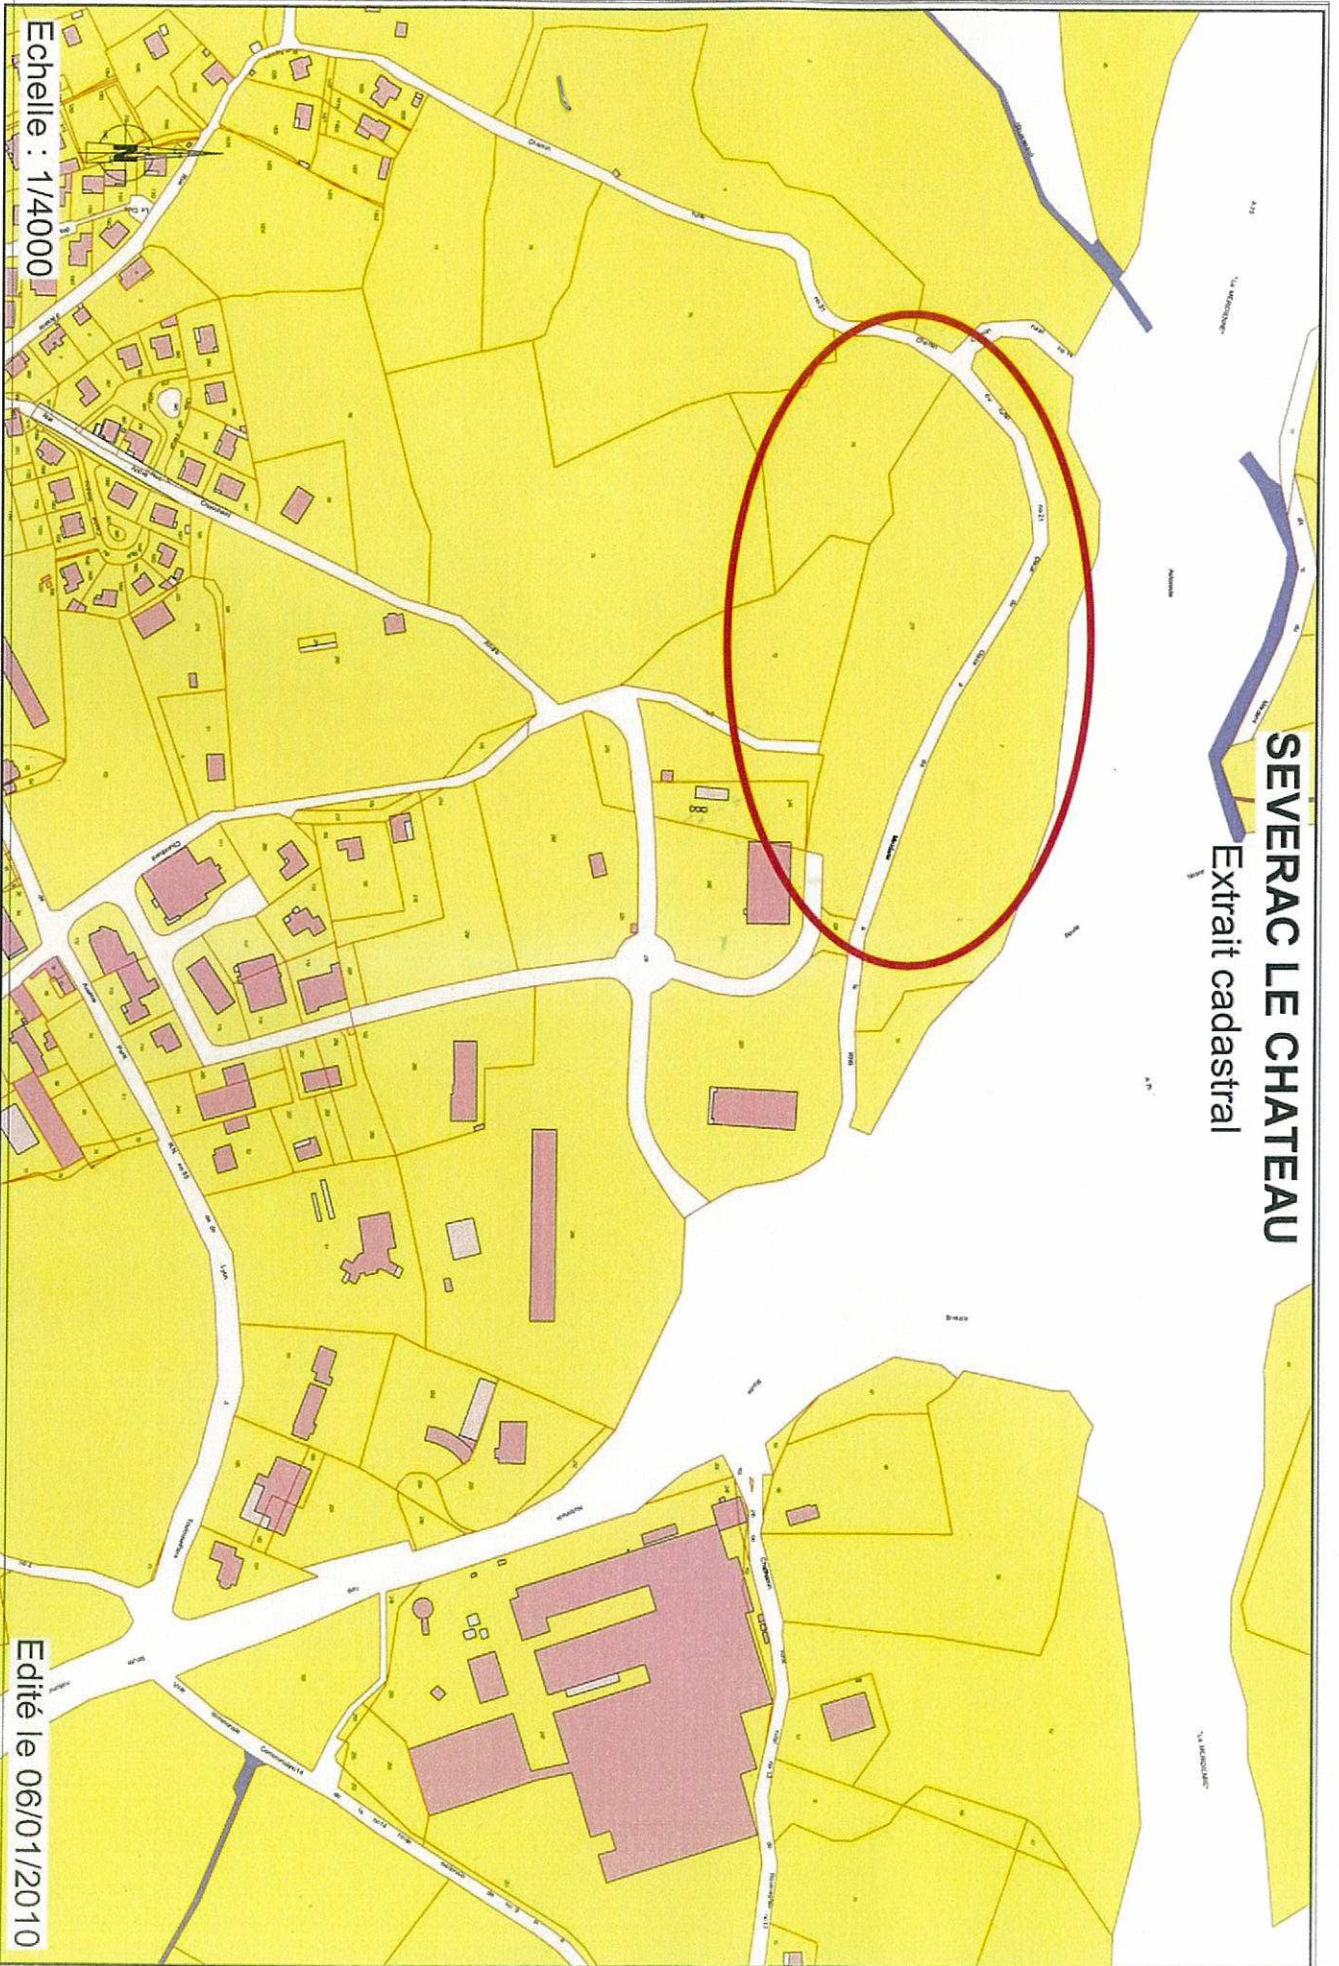

SEVERAC LE CHATEAU

Extrait cadastral

Echelle : 1/4000

source : DG- cadastre

Edité le 06/01/2010

Ce document ne constitue pas de preuve de la propriété de biens